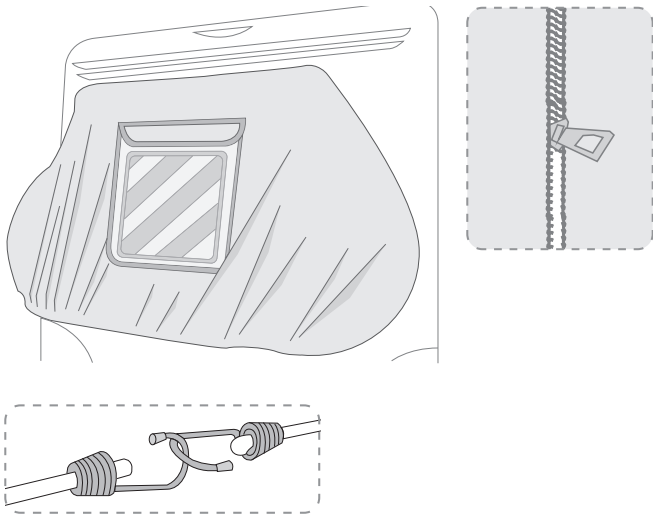

**BIKE COVER S / PREMIUM S**

**BIKE COVER CARAVAN**

Beschreibung	Abgedeckte Räder	Fahrzeug	Schließungsart	Gewicht	Art.-Nr.	EAN Code
Bike Cover S (2/3 bici)*	2-3	Reisemobil	Gummiband mit Haken	0,9 kg	08208-01-	8004815404062
Bike Cover S (4 bici)*	4	Reisemobil	Gummiband mit Haken	1,0 kg	08208A01-	8004815404079
Bike Cover Premium S*	4	Reisemobil	Reißverschluss	0,9 kg	08208B01-	8004815404086
Bike Cover Caravan	2	Wohnwagen	Gummiband mit Stopper	0,8 kg	08208C01-	8004815404093

\* Nicht für Fahrradträger geeignet, deren Profil I (oder die zu befördernden Fahrräder) die Fahrzeugbreite überschreiten oder die Rückbeleuchtung abdecken  
 Nicht geeignet für Carry-Bike für Kastenwagen und Campingbusse