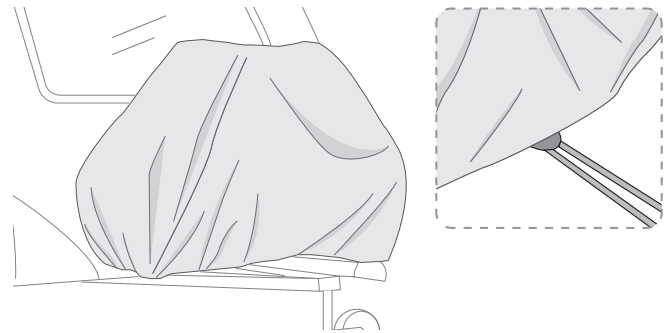

**BIKE COVER S / PREMIUM S**

**BIKE COVER CARAVAN**

Beschreibung	Abgedeckte Räder	Fahrzeug	Schließungsart	Gewicht	Art.-Nr.	EAN Code
Bike Cover S (2/3 bici)*	2-3	Reisemobil	Gummiband mit Haken	0,9 kg	08208-01-	8004815404062
Bike Cover S (4 bici)*	4	Reisemobil	Gummiband mit Haken	1,0 kg	08208A01-	8004815404079
Bike Cover Premium S*	4	Reisemobil	Reißverschluss	0,9 kg	08208B01-	8004815404086
Bike Cover Caravan	2	Wohnwagen	Gummiband mit Stopper	0,8 kg	08208C01-	8004815404093

\* Nicht für Fahrradträger geeignet, deren Profil I (oder die zu befördernden Fahrräder) die Fahrzeugbreite überschreiten oder die Rückbeleuchtung abdecken  
 Nicht geeignet für Carry-Bike für Kastenwagen und Campingbusse